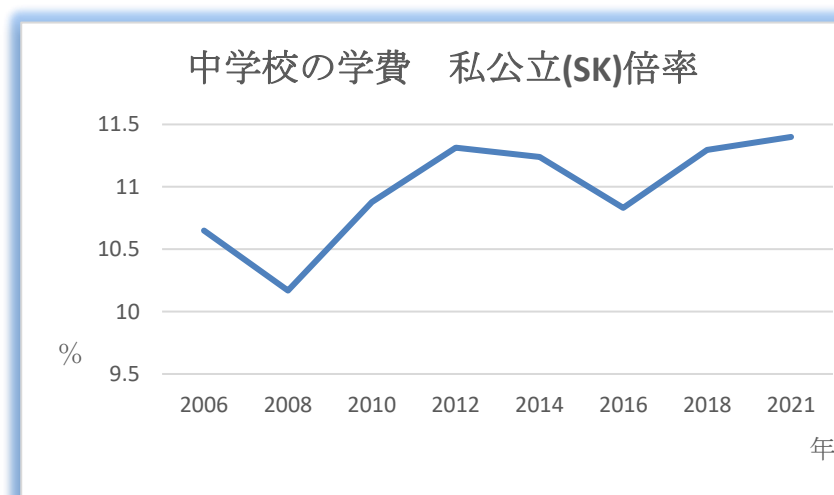

【灘中学の入試状況】

年度	2017	2018	2019	2020	2021	2022	2023	2024
募集人員	180	180	180	180	180	180	180	180
志願者数	683	735	731	775	687	652	745	747
欠席者数	16	8	23	13	37	29	15	11
受験者数	667	727	708	762	650	623	730	736
合格者数	242	252	262	256	227	255	281	265
倍率	3.79	4.08	4.06	4.31	3.82	3.62	4.14	4.15
実質倍率	2.76	2.88	2.7	2.98	2.86	2.44	2.6	2.78
入学者数	185	185	184	186	181	183	187	

灘中学のHP上の資料を基に作成

■私立中学の学費 90万円に接近 公立との対比で割高感も強く

私立中学に対する受験熱が高まるなか、学費は上昇を続けています。文部科学省が実施した「子供の学習費調査」によると、私立中学校の学校教育費(学校により変動の大きい修学旅行費・遠足費・見学費、交通費や制服代などの通学関係費を除いた額)は2021年、87万7,875円となり90万円に近づきました。5年前の2016年と比較すると、約9万円、12%も上昇しました。

同調査による公立中学の学費は21年が7万7,009円、5年前と比べ約4,000円、6%の上昇にとどまっています。公立中学校の学費に比べた私立中学校の学費の割高感はリーマンショックのあった2008年を底に強まるばかりです。私立(Shiritsu)のS、公立(Koritsu)のKの文字からとったSK倍率は、上昇するほど公立に対する私立の学費の割高感を示しています。

■サービスの特徴 学費を可視化

- ・全国の私立、国公立大学附属校や、小中高、合わせて約2,300校の学費を掲載。
- ・小学校、中学校、高校それぞれ独立したサイトを構築してポータルサイトに集約するのではなく、小・中・高のコンテンツを繋げて12年間の学費を一括検索。
- ・検索条件や検索結果を保存。
- ・使いやすいサイトデザインで「わかりやすさ」を重視。